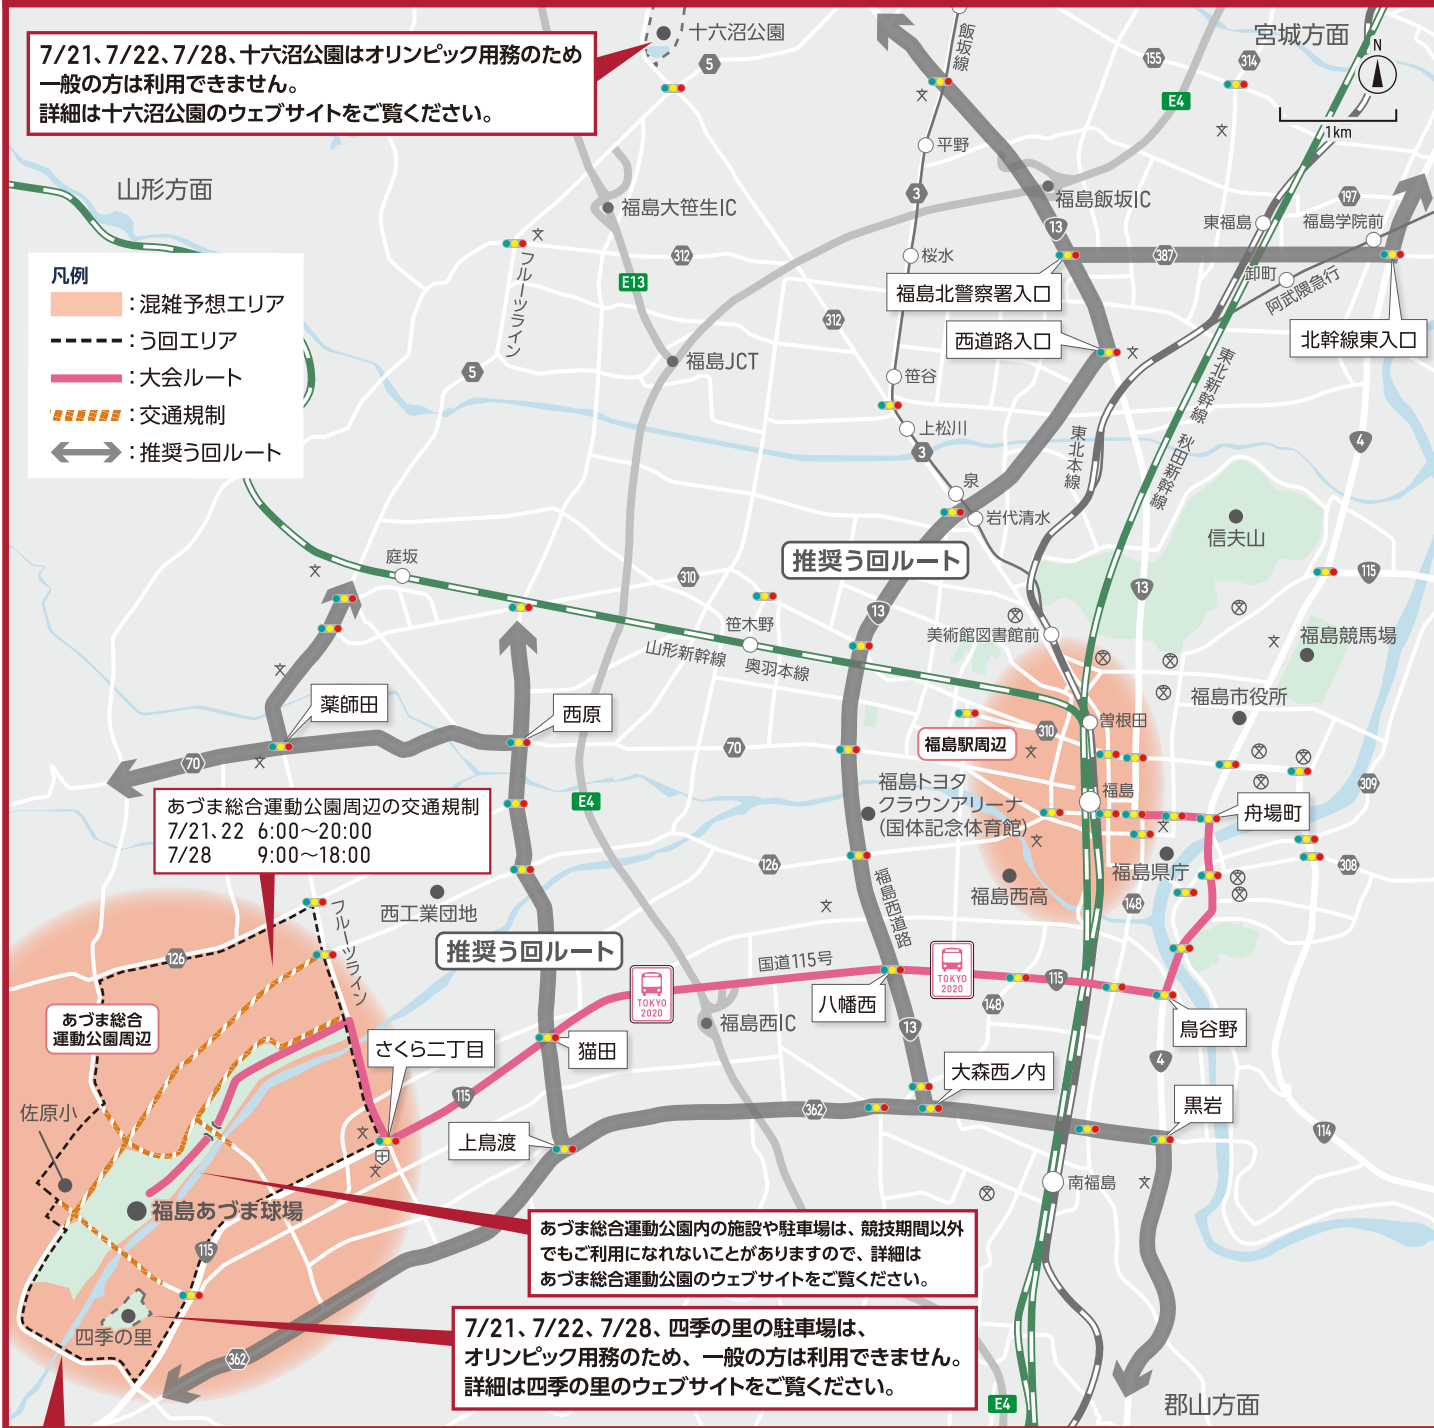

混雑緩和へのお願い

あづま総合運動公園周辺及び福島駅周辺では、車両交通規制が行われます。
 下記競技日時の前後では、混雑が予想されますので、混雑緩和へのご協力をお願いします。
 お近くにお出かけの際には、最新の交通情報をご確認ください。(詳細は裏面)

【オリンピック競技日時】 福島あづま球場

 ソフトボール

7/21 **水**
 22 **木**

9:00～17:00 (3試合)

 野球

7/28 **水**

競技開催日には、交通規制等の実施に伴い混雑が予想されます。
行動時間の変更や、う回にご理解とご協力をお願いします。

「あづま総合運動公園周辺」および「福島駅周辺」の最新交通情報は、
下記のQRコードからご確認ください。

7/21、7/22、7/28、十六沼公園はオリンピック用務のため
一般の方は利用できません。
詳細は十六沼公園のウェブサイトをご覧ください。

あづま総合運動公園周辺の交通規制
7/21、22 6:00~20:00
7/28 9:00~18:00

あづま総合運動公園内の施設や駐車場は、競技期間以外
でもご利用になれないことがありますので、詳細は
あづま総合運動公園のウェブサイトをご覧ください。

7/21、7/22、7/28、四季の里の駐車場は、
オリンピック用務のため、一般の方は利用できません。
詳細は四季の里のウェブサイトをご覧ください。

う回エリア

競技会場周辺の
混雑緩和のため、
車両のう回をお
願います。

大会ルート

選手等の大会関係者を輸送するルートにはこの看板が
設置されます。ルートを避けた通行にご協力をお願いします。

東京2020大会開催に伴い、
福島駅西口バスプール内の
バス停の利用停止など、福島駅
西口の利用方法が大幅に
変わる可能性があります。
また、福島駅東口周辺でも
イベント期間中は交通規制等が
行われますので、必ず最新の
交通情報をご確認ください。

最新の
交通情報は
こちら

イベント
情報は
こちら

この内容は2021年5月時点の情報です。新型コロナウイルス感染症の流行状況により、内容が変わる可能性があります。